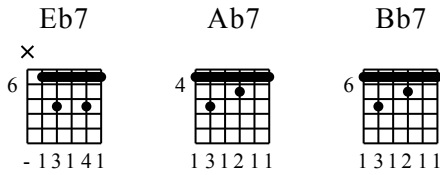

Bessie's Blues

Blues Shuffle ♩ = 108 (♩♩ = ♩♩♩)

	Eb7		Ab7		Eb7
1					
5	%	Ab7	%	Eb7	
					
9	%	Bb7	Ab7	Eb7	Bb7
					