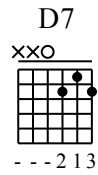

Guitare Boogie

Moderate ♩ = 120 (♩ = ³♩)

1 A % %

4 A7 D7 %

7 A7 % E7

10 % A7 % % E7 A7