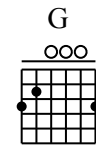

Je l'aime à mourir

Capo. 5 fret

♩ = 70

intro

1

C C2/B

p a m i p a m i p a m i p a m i

couplet 1,2,3,4