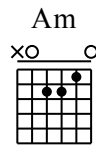

Je l'aime à mourir

Capo. 5 fret

♩ = 70

intro

1

C C2/B

p a m i p a m i p a m i p a m i

couplet 1,2,3,4