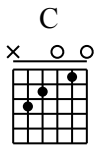

Je l'aime à mourir

Capo. 5 fret

♩ = 70

intro

1

C C2/B

p a m i p a m i p a m i p a m i

couplet 1,2,3,4