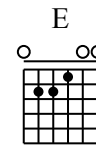

Je l'aime à mourir

Capo. 5 fret

♩ = 70

intro

1

C C2/B

p a m i p a m i p a m i p a m i

couplet 1,2,3,4