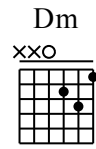

Je l'aime à mourir

Capo. 5 fret

♩ = 70

intro

1

C C2/B

p a m i p a m i p a m i p a m i

couplet 1,2,3,4