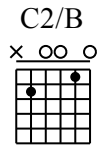

Je l'aime à mourir

Capo. 5 fret

♩ = 70

intro

1

C C2/B

p a m i p a m i p a m i p a m i

couplet 1,2,3,4