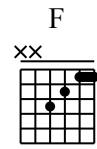

Je l'aime à mourir

Capo. 5 fret

♩ = 70

intro

1

C C2/B

p a m i p a m i p a m i p a m i

couplet 1,2,3,4