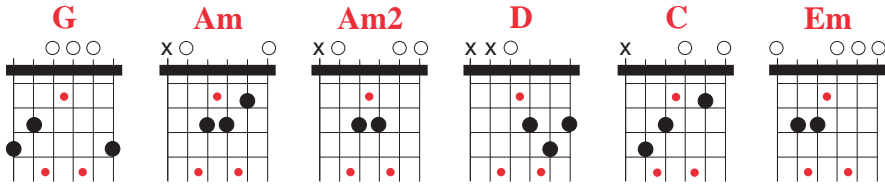

KISS YOU INSIDE OUT (Hedley / Andrée-Anne Leclerc)

Single: (2012)

Rythmique 1

Rythmique 2

Mise en page: Yvan Rajotte, 2013.01.12

CAPO VIII

INTRO : | G | % | Am Am2 | % |

G %
I don't know if you're ready to go

| Am Am2 | % |
Where I'm willing to take you girl

G %
Il me faut la chaleur de ta peau

| Am Am2 | % |
Je ne veux plus dormir toute seule

G %
I'ma be the calm in the storm you're looking for

| Am Am2 | % |
Je serais le ciel de tes désirs

Am C
Prends le contrôle Fais moi monter plus haut Yeah

G D Am C
Emmène-moi je veux savoir ce qu'il y a derrière ton miroir

G D Am
Just close your eyes and shut your mouth

C
And let me kiss you inside out

G D Am C
Emmène-moi je veux savoir ce qu'il y a derrière ton miroir

G D Am
Just close your eyes and shut your mouth

C G
And let me kiss you inside out